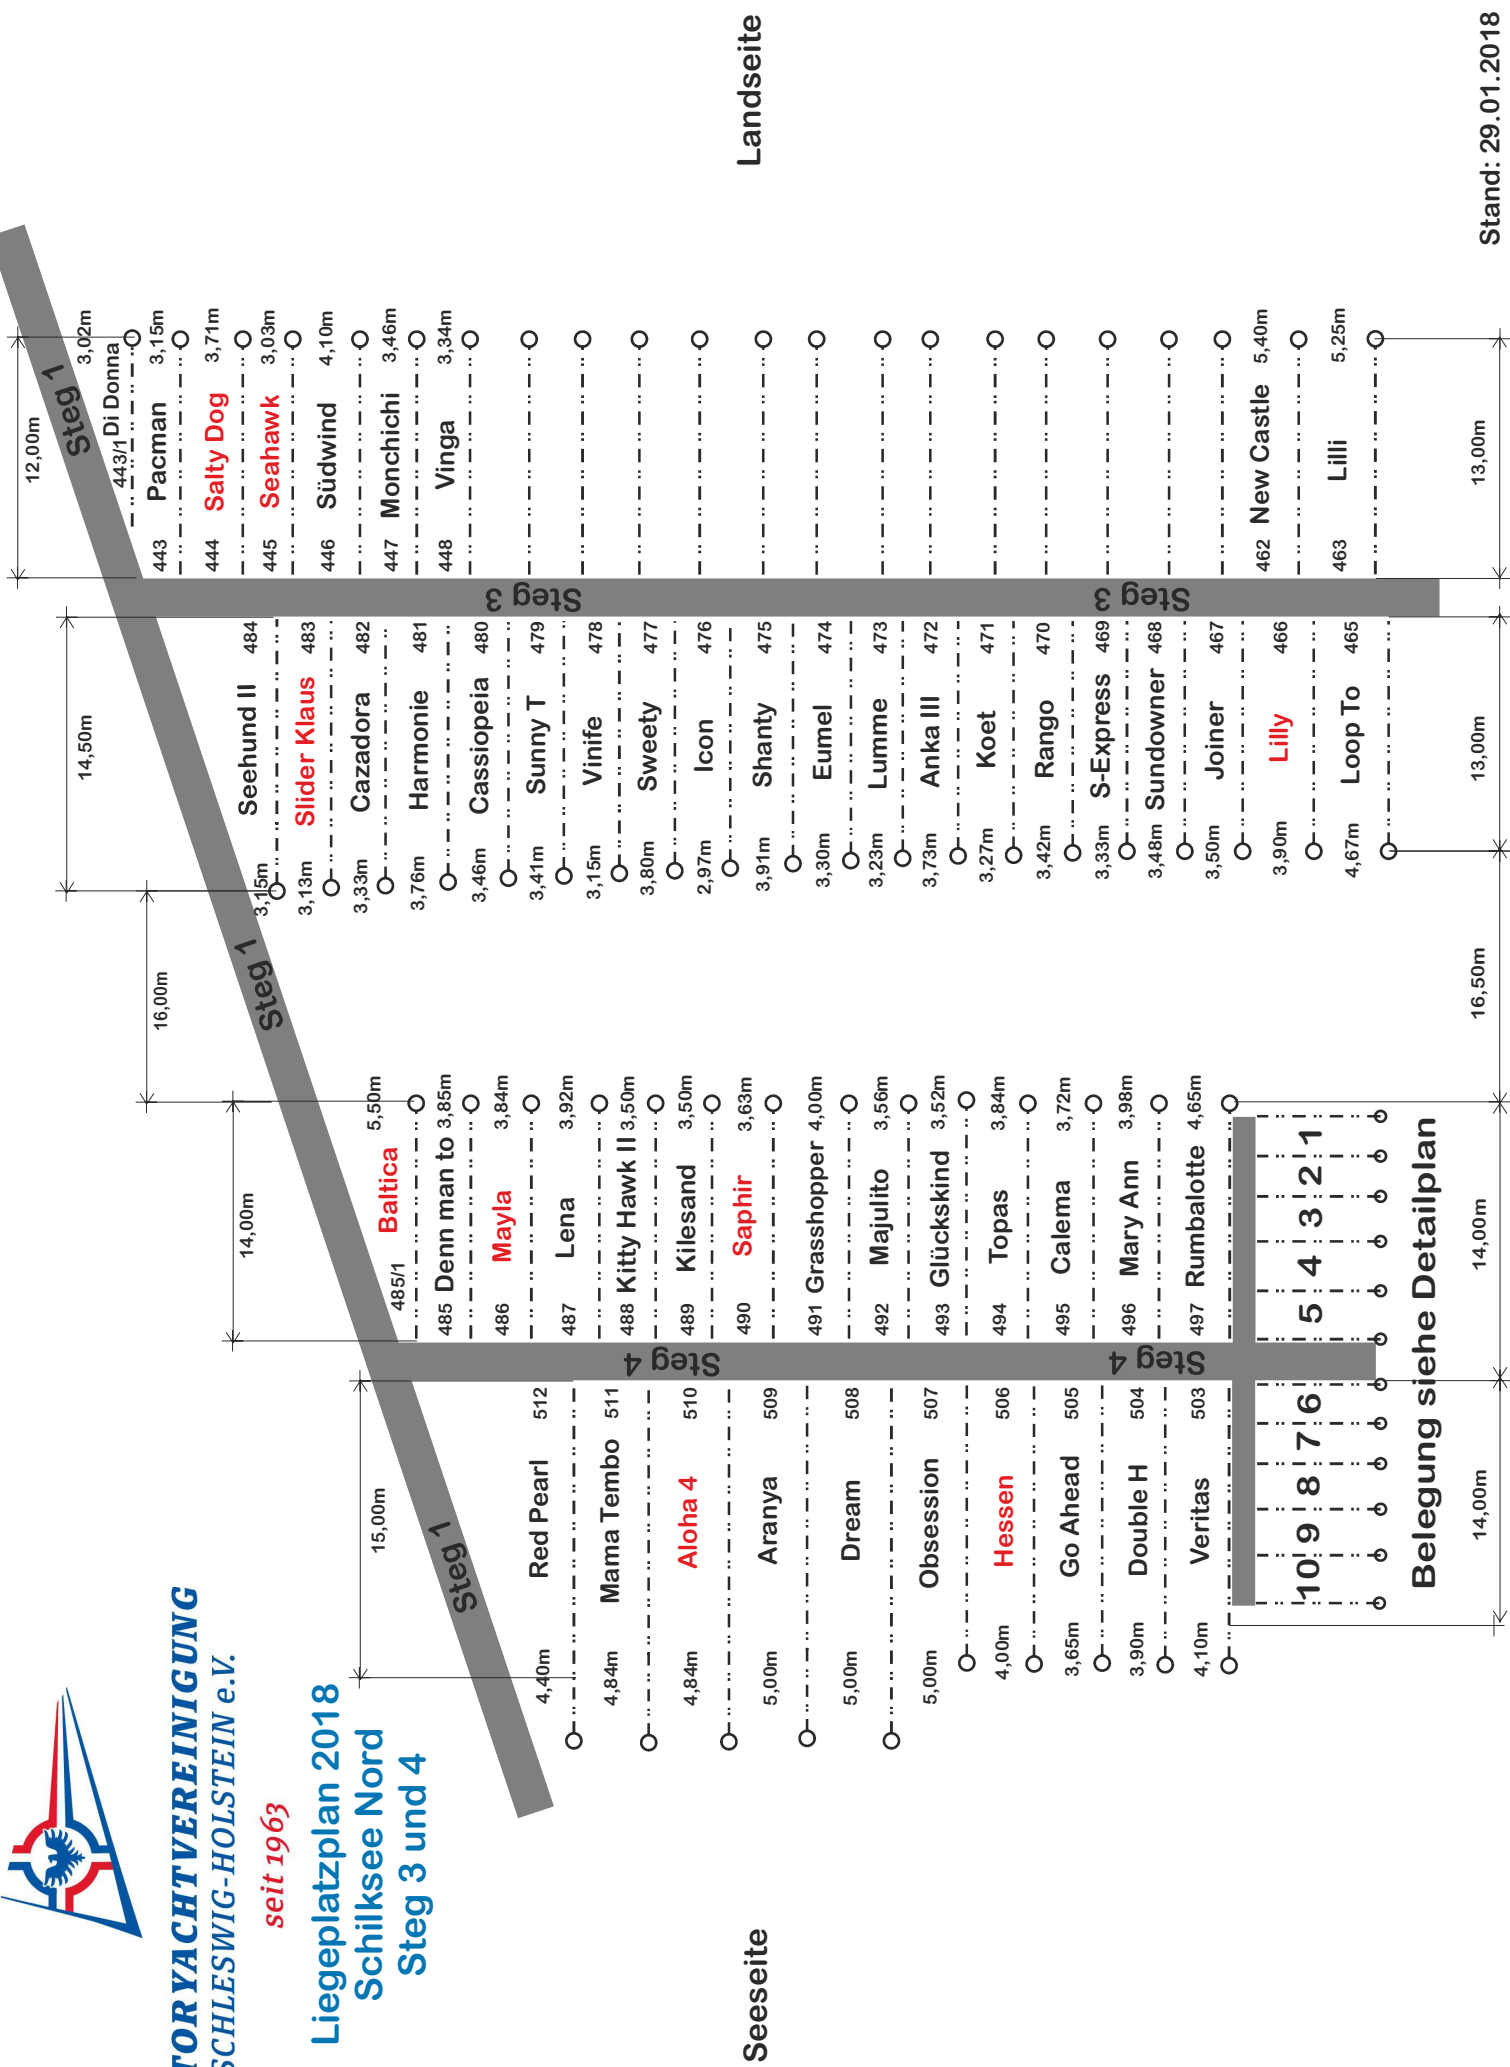

MOTOR YACHT VEREINIGUNG
SCHLESWIG-HOLSTEIN e.V.

seit 1963

Liegeplatzplan 2018
Schilksee Nord
Steg 3 und 4

Seeseite

Landseite

Belegung siehe Detailplan