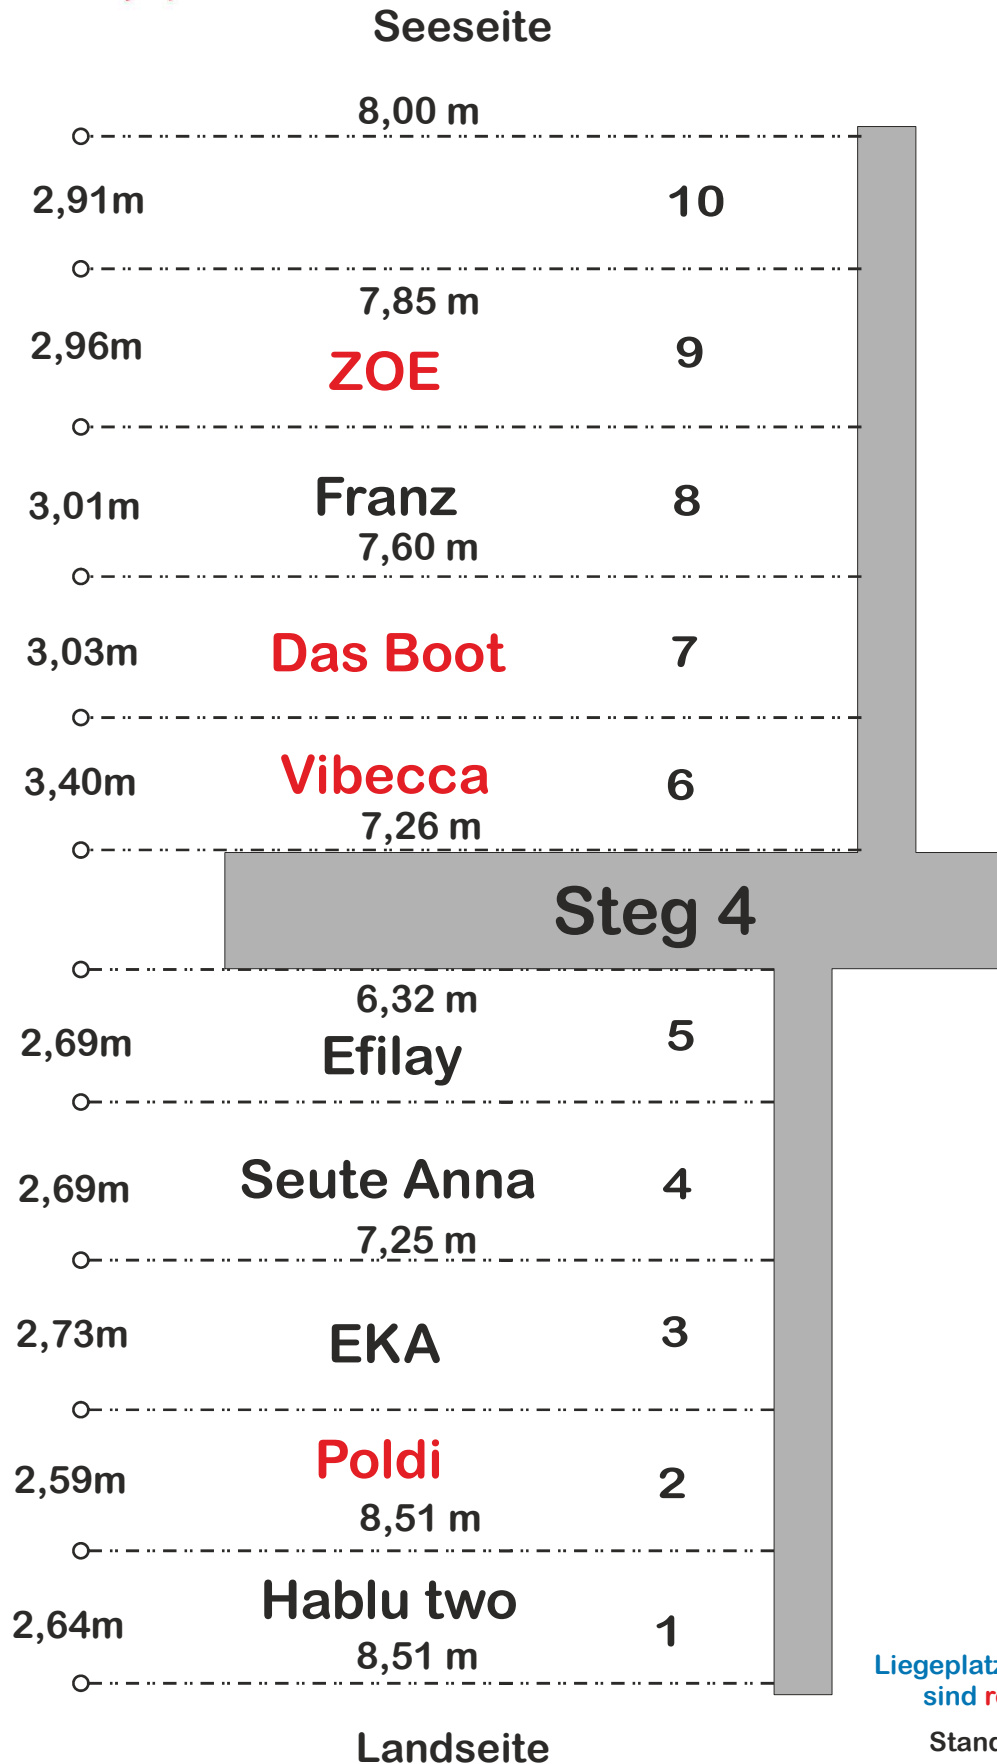

MOTORYACHTVEREINIGUNG
SCHLESWIG-HOLSTEIN e.V.

seit 1963

Detailplan
Liegeplätze 2018
1 - 10 Steg 4

Liegeplatz-Veränderungen
sind rot dargestellt

Stand: 29.01.2018