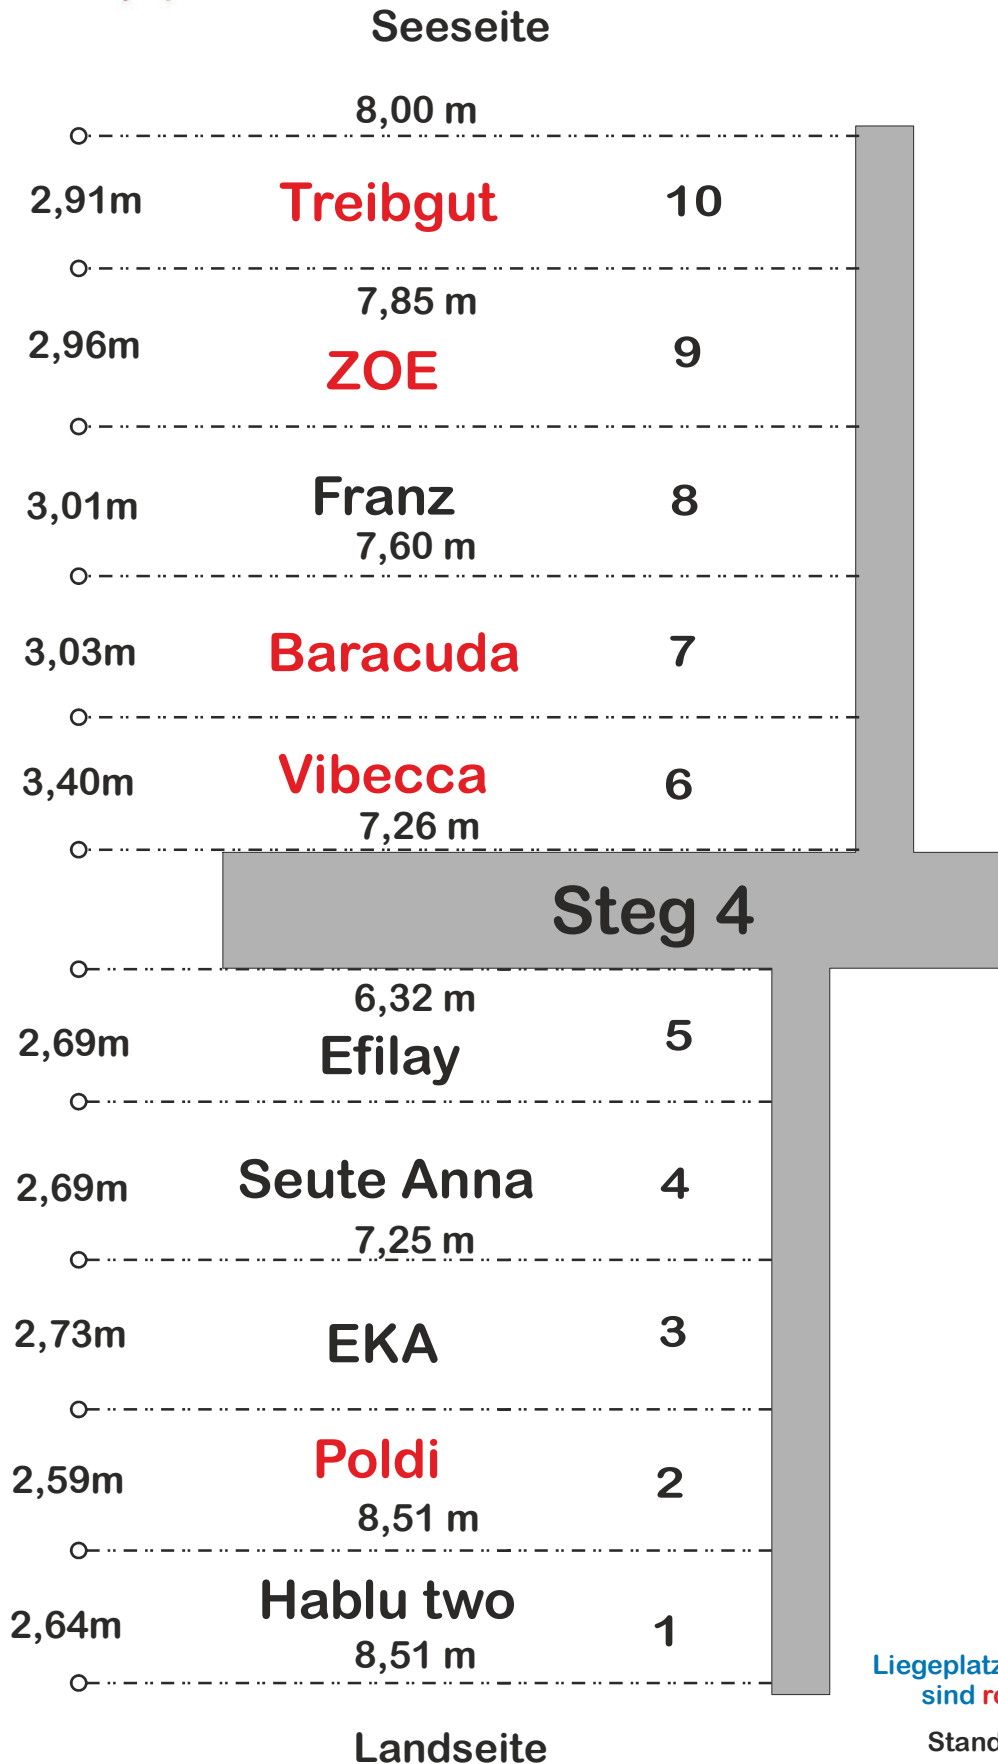

MOTORYACHTVEREINIGUNG
SCHLESWIG-HOLSTEIN e.V.

seit 1963

Detailplan
Liegeplätze 2019
1 - 10 Steg 4

Liegeplatz-Veränderungen
sind rot dargestellt

Stand: 31.01.2019