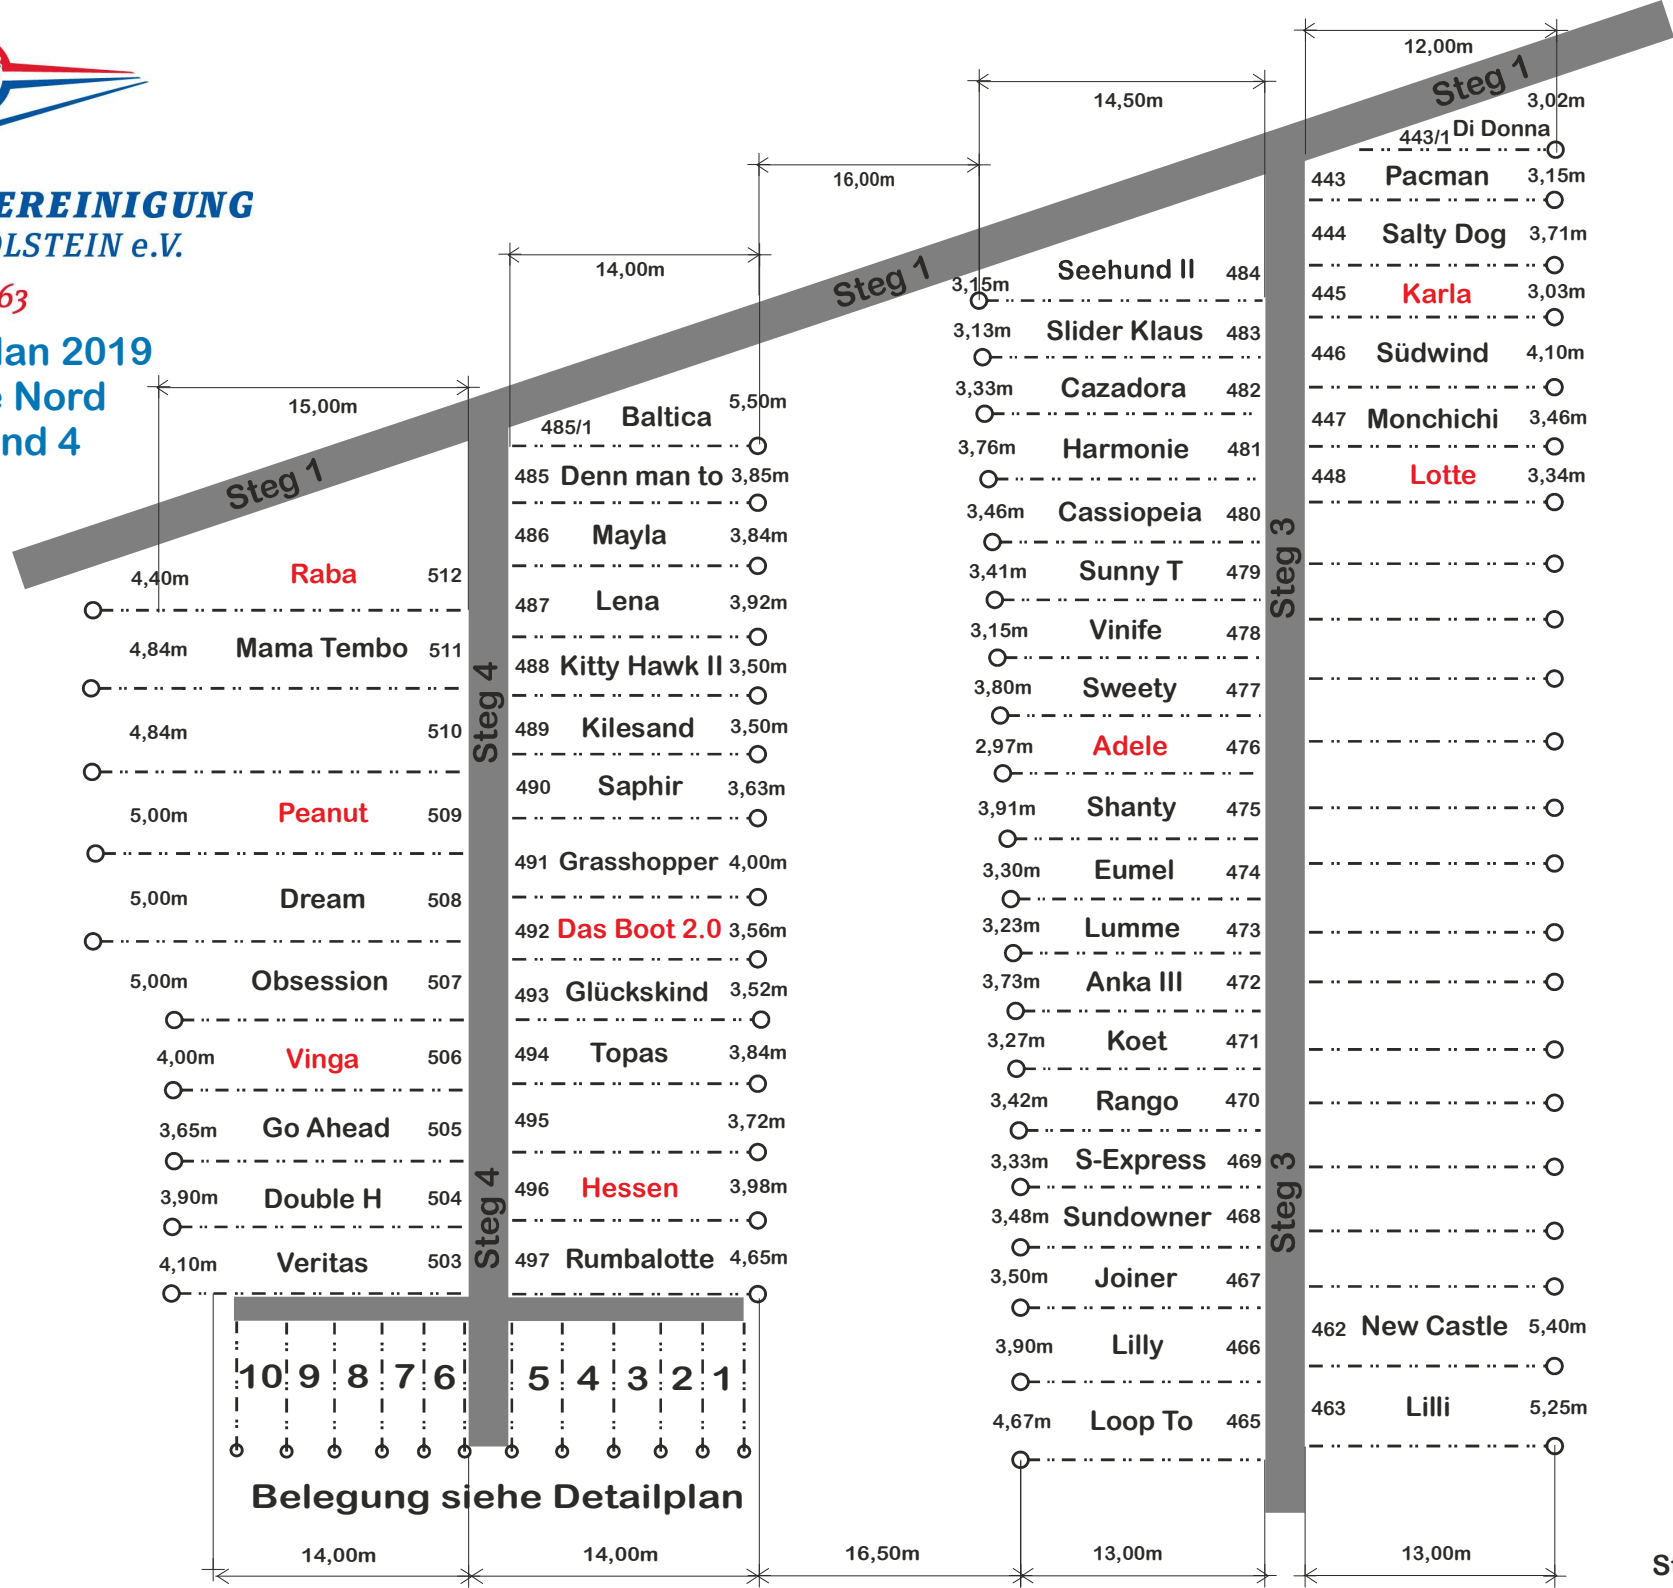

**MOTORYACHTVEREINIGUNG
SCHLESWIG-HOLSTEIN e.V.**

seit 1963

**Liegeplatzplan 2019
Schilksee Nord
Steg 3 und 4**

Seeseite

Landseite

Belegung siehe Detailplan