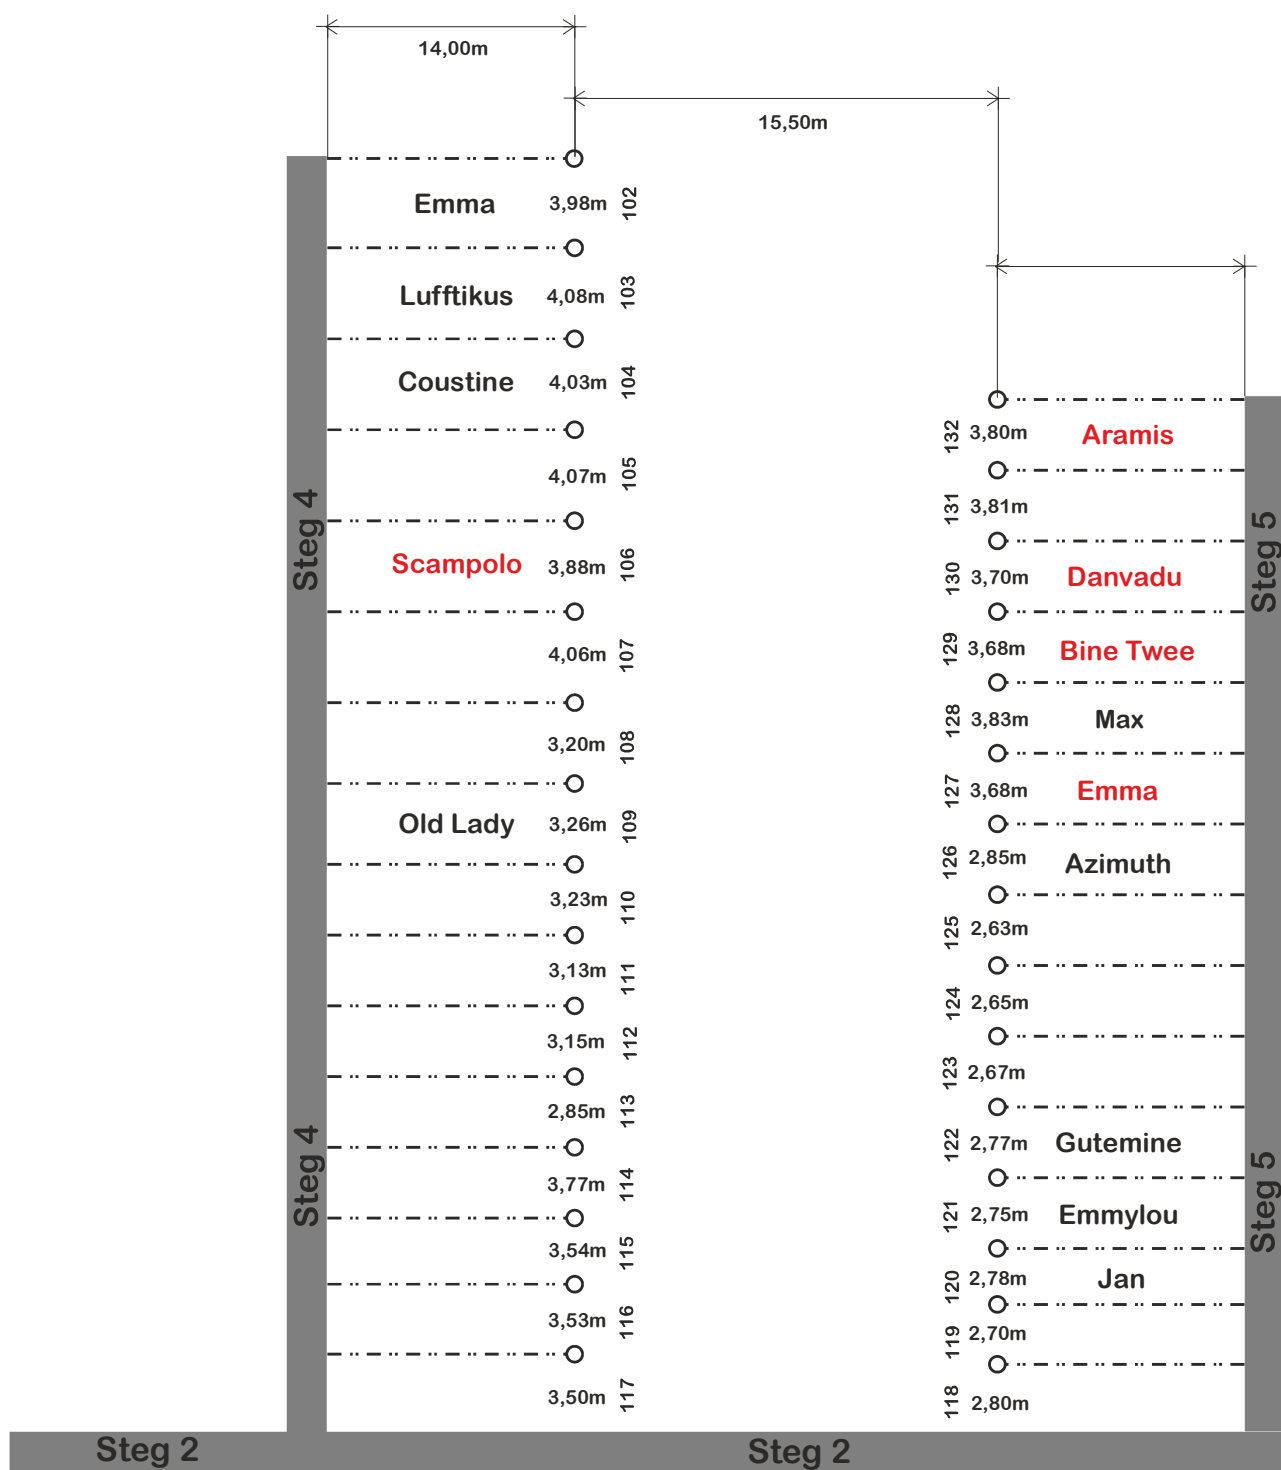

MOTORYACHTVEREINIGUNG SCHLESWIG-HOLSTEIN e.V.

seit 1963

Liegeplatzplan 2019
Kiel - Wik
Steg 4 und 5

Seeseite

Landseite

Stand: 31.01.2019

Liegeplatz-Veränderungen sind rot dargestellt